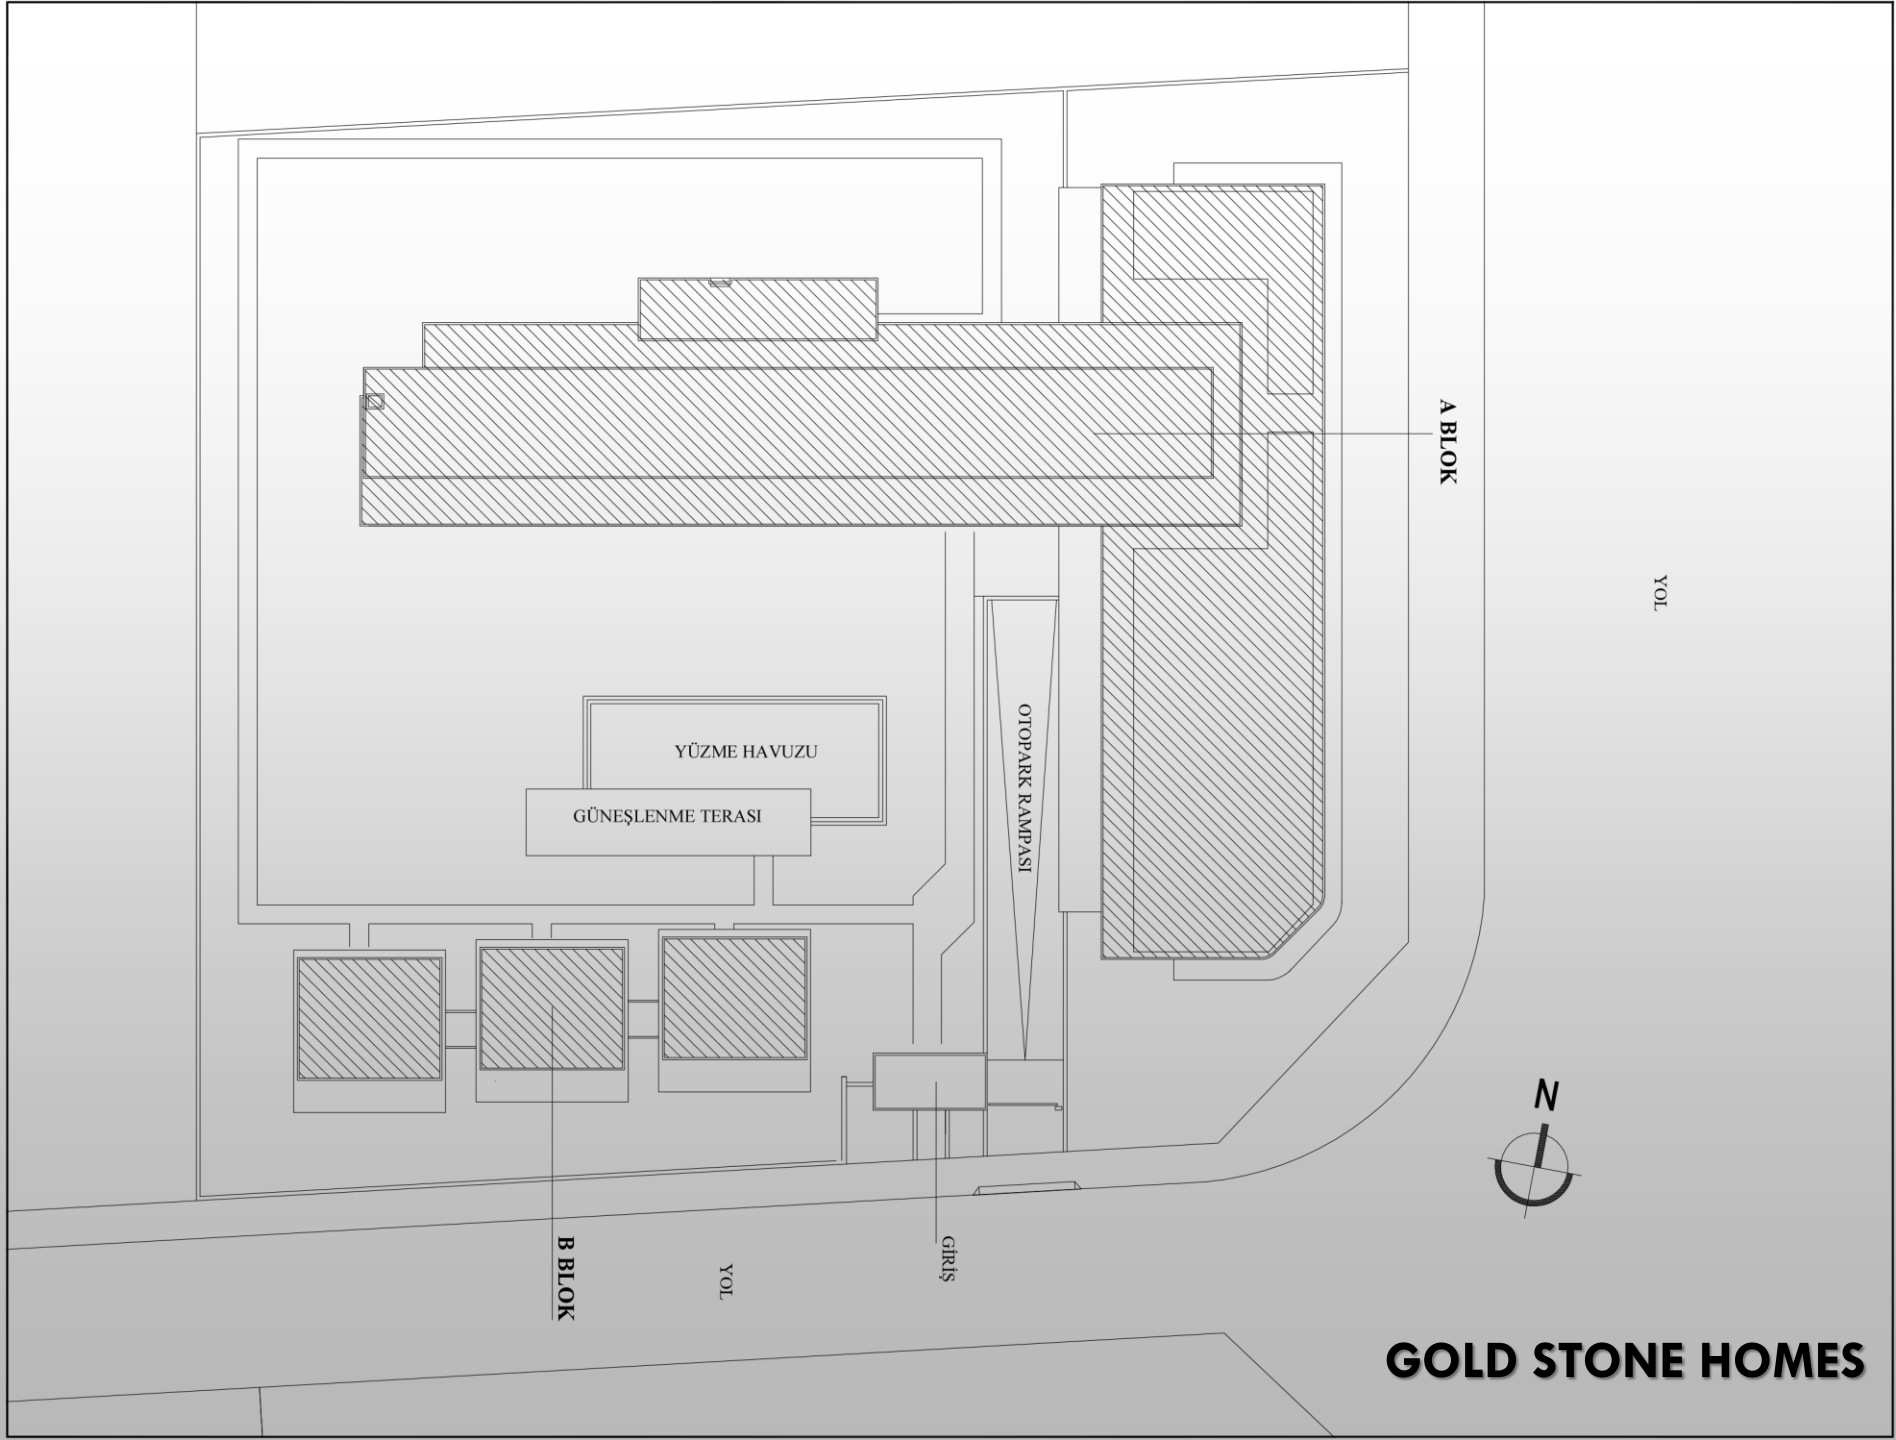

GOLD STONE HOMES

GOLD STONE HOMES

Havaalanına 5 DK

Okullara 10 DK

AVM'lere 7 DK

Lara Plajına 7 DK

A BLOK DOĐU CEPHE

5. KAT	MÜTEAHHİT MESKEN - 33 52m ²	MÜTEAHHİT MESKEN - 32 51m ²	ARSA SAHİBİ MESKEN - 31 51m ²	MÜTEAHHİT MESKEN - 30 51m ²	ARSA SAHİBİ MESKEN - 29 51m ²	MÜTEAHHİT MESKEN - 28 61m ²
4. KAT	MÜTEAHHİT MESKEN - 27 52m ²	ARSA SAHİBİ MESKEN - 26 51m ²	MÜTEAHHİT MESKEN - 25 51m ²	ARSA SAHİBİ MESKEN - 24 51m ²	MÜTEAHHİT MESKEN - 23 51m ²	ARSA SAHİBİ MESKEN - 22 61m ²
3. KAT	ARSA SAHİBİ MESKEN - 21 52m ²	MÜTEAHHİT MESKEN - 20 51m ²	ARSA SAHİBİ MESKEN - 19 51m ²	MÜTEAHHİT MESKEN - 18 51m ²	ARSA SAHİBİ MESKEN - 17 51m ²	MÜTEAHHİT MESKEN - 16 61m ²
2. KAT	MÜTEAHHİT MESKEN - 15 52m ²	ARSA SAHİBİ MESKEN - 14 51m ²	MÜTEAHHİT MESKEN - 13 51m ²	ARSA SAHİBİ MESKEN - 12 51m ²	MÜTEAHHİT MESKEN - 11 51m ²	ARSA SAHİBİ MESKEN - 10 61m ²
1. KAT	ARSA SAHİBİ MESKEN - 9 52m ²	MÜTEAHHİT MESKEN - 8 51m ²	ARSA SAHİBİ MESKEN - 7 51m ²	MÜTEAHHİT MESKEN - 6 51m ²		MÜTEAHHİT MESKEN - 5 61m ²
ASMA KAT	MÜTEAHHİT	MÜTEAHHİT	ARSA SAHİBİ	ARSA SAHİBİ		
ZEMİN KAT	DUBLEKS - 4 104m ²	DUBLEKS - 3 102m ²	DUBLEKS - 2 102m ²	DUBLEKS - 1 102m ²		DÜKKANLAR

GOLD STONE HOMES

A BLOK

YOL

YÜZME HAVUZU

GÜNEŞLENME TERASI

OTOPARK RAMPASI

B BLOK

YOL